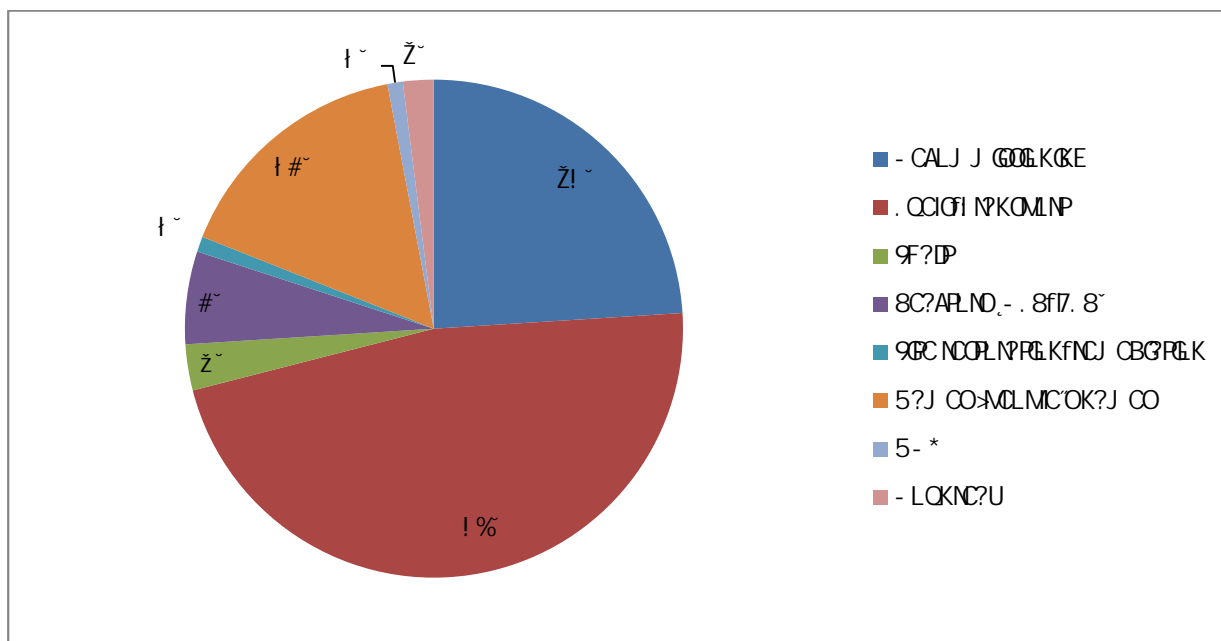

Most searched words within website

, QNCKP?O?PCKBLDT?KQ?NUŽŁŁ &

June Love
DSG Secretariat
23 February 2018